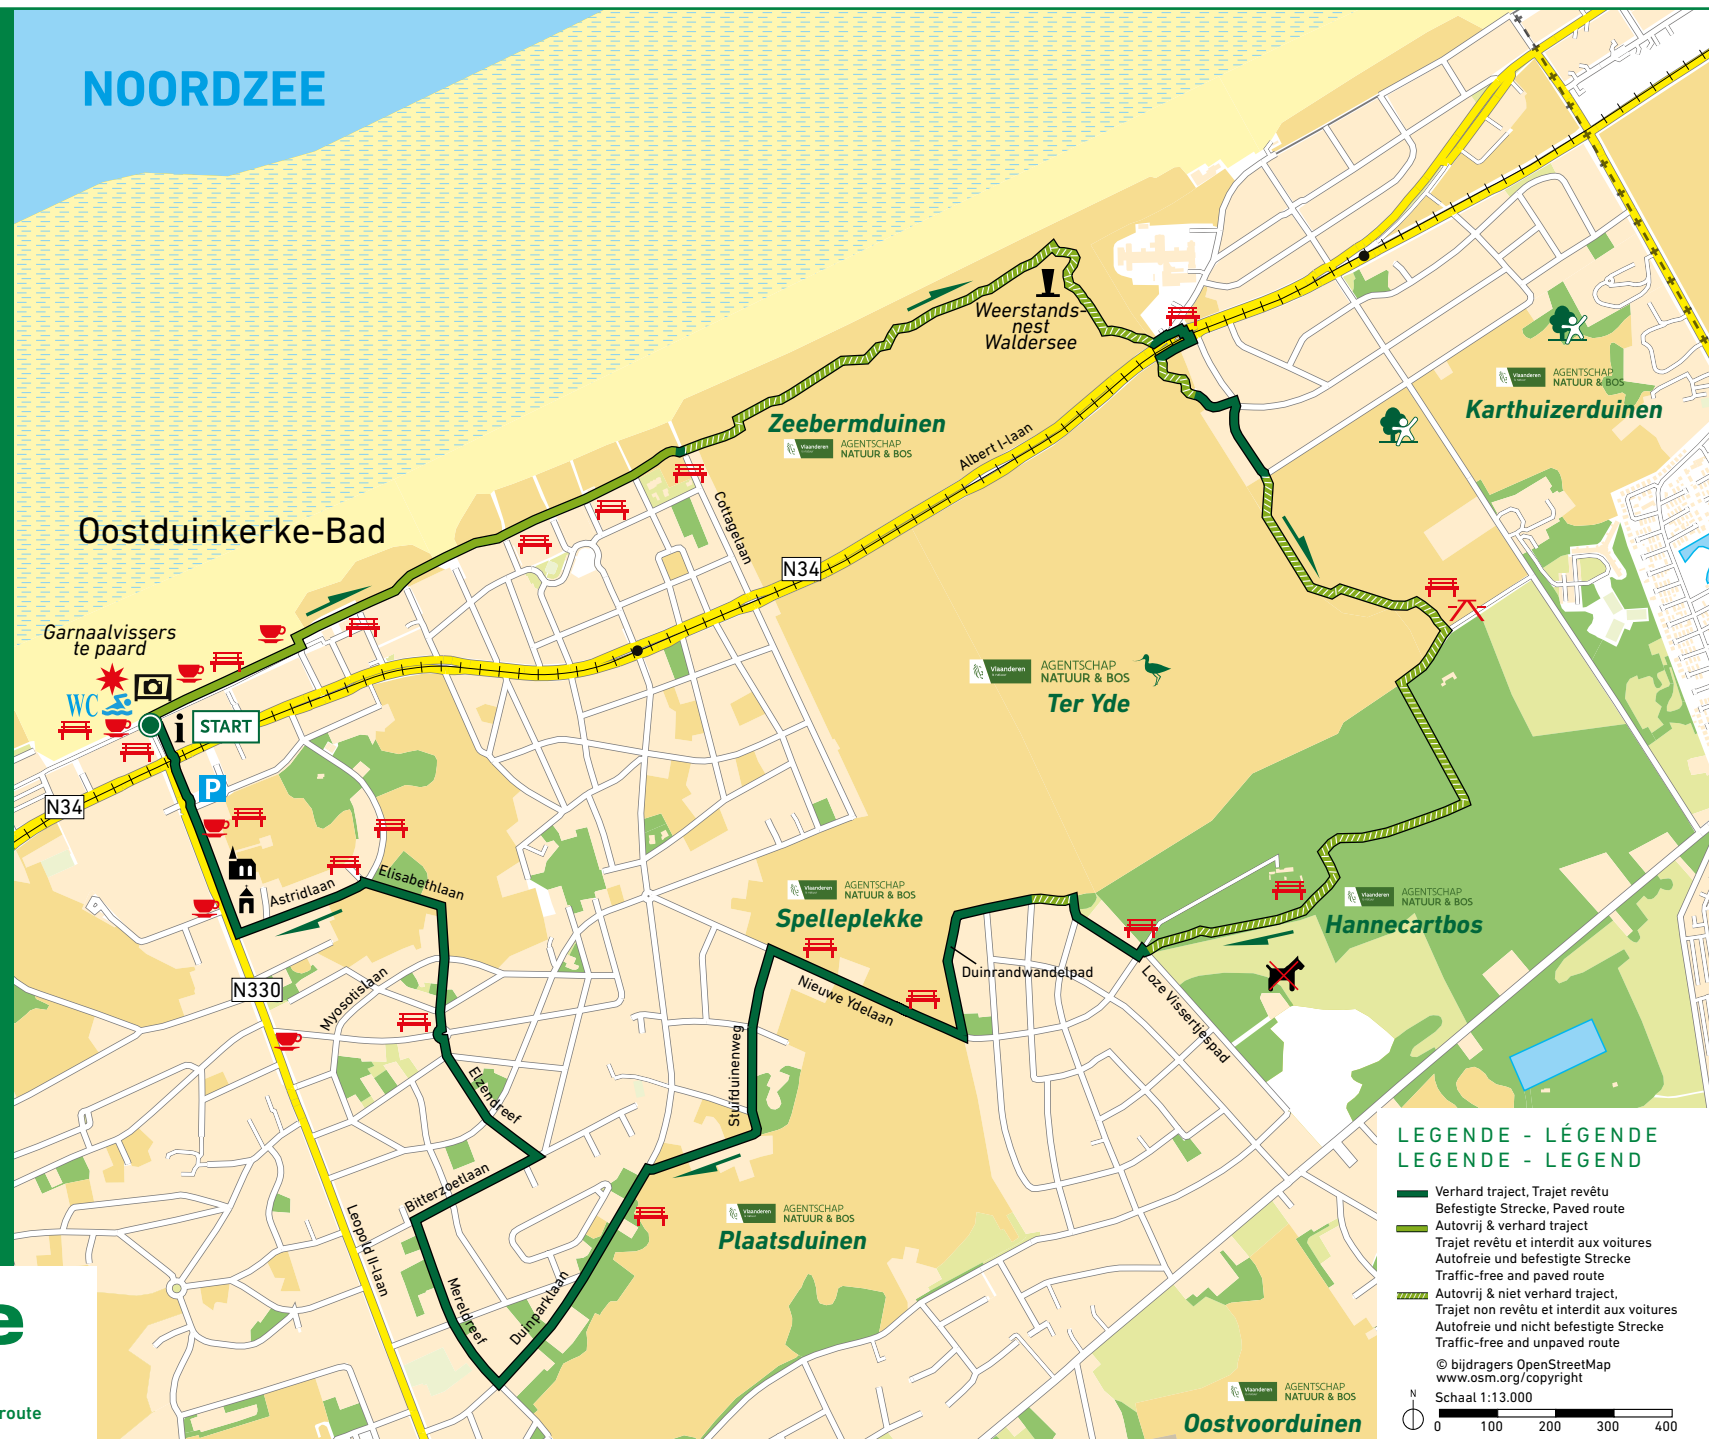

START:
Astridplein,
8670 Oostduinkerke-Bad
51.132491, 2.671386

Ter Yde

wandelroute

circuit pédestre - Wanderroute - walking route

LEGENDE - LÉGENDE LEGENDE - LEGEND

- Verhard traject, Trajet revêtu
- - - Befestigde Strecke, Paved route
- - - Autovrij & verhard traject
- - - Trajet revêtu et interdit aux voitures
- - - Autofreie und befestigte Strecke
- - - Traffic-free and paved route
- - - Autovrij & niet verhard traject,
- - - Trajet non revêtu et interdit aux voitures
- - - Autofreie und nicht befestigte Strecke
- - - Traffic-free and unpaved route

© bijdragers OpenStreetMap
www.osm.org/copyright
Schaal 1:13.000