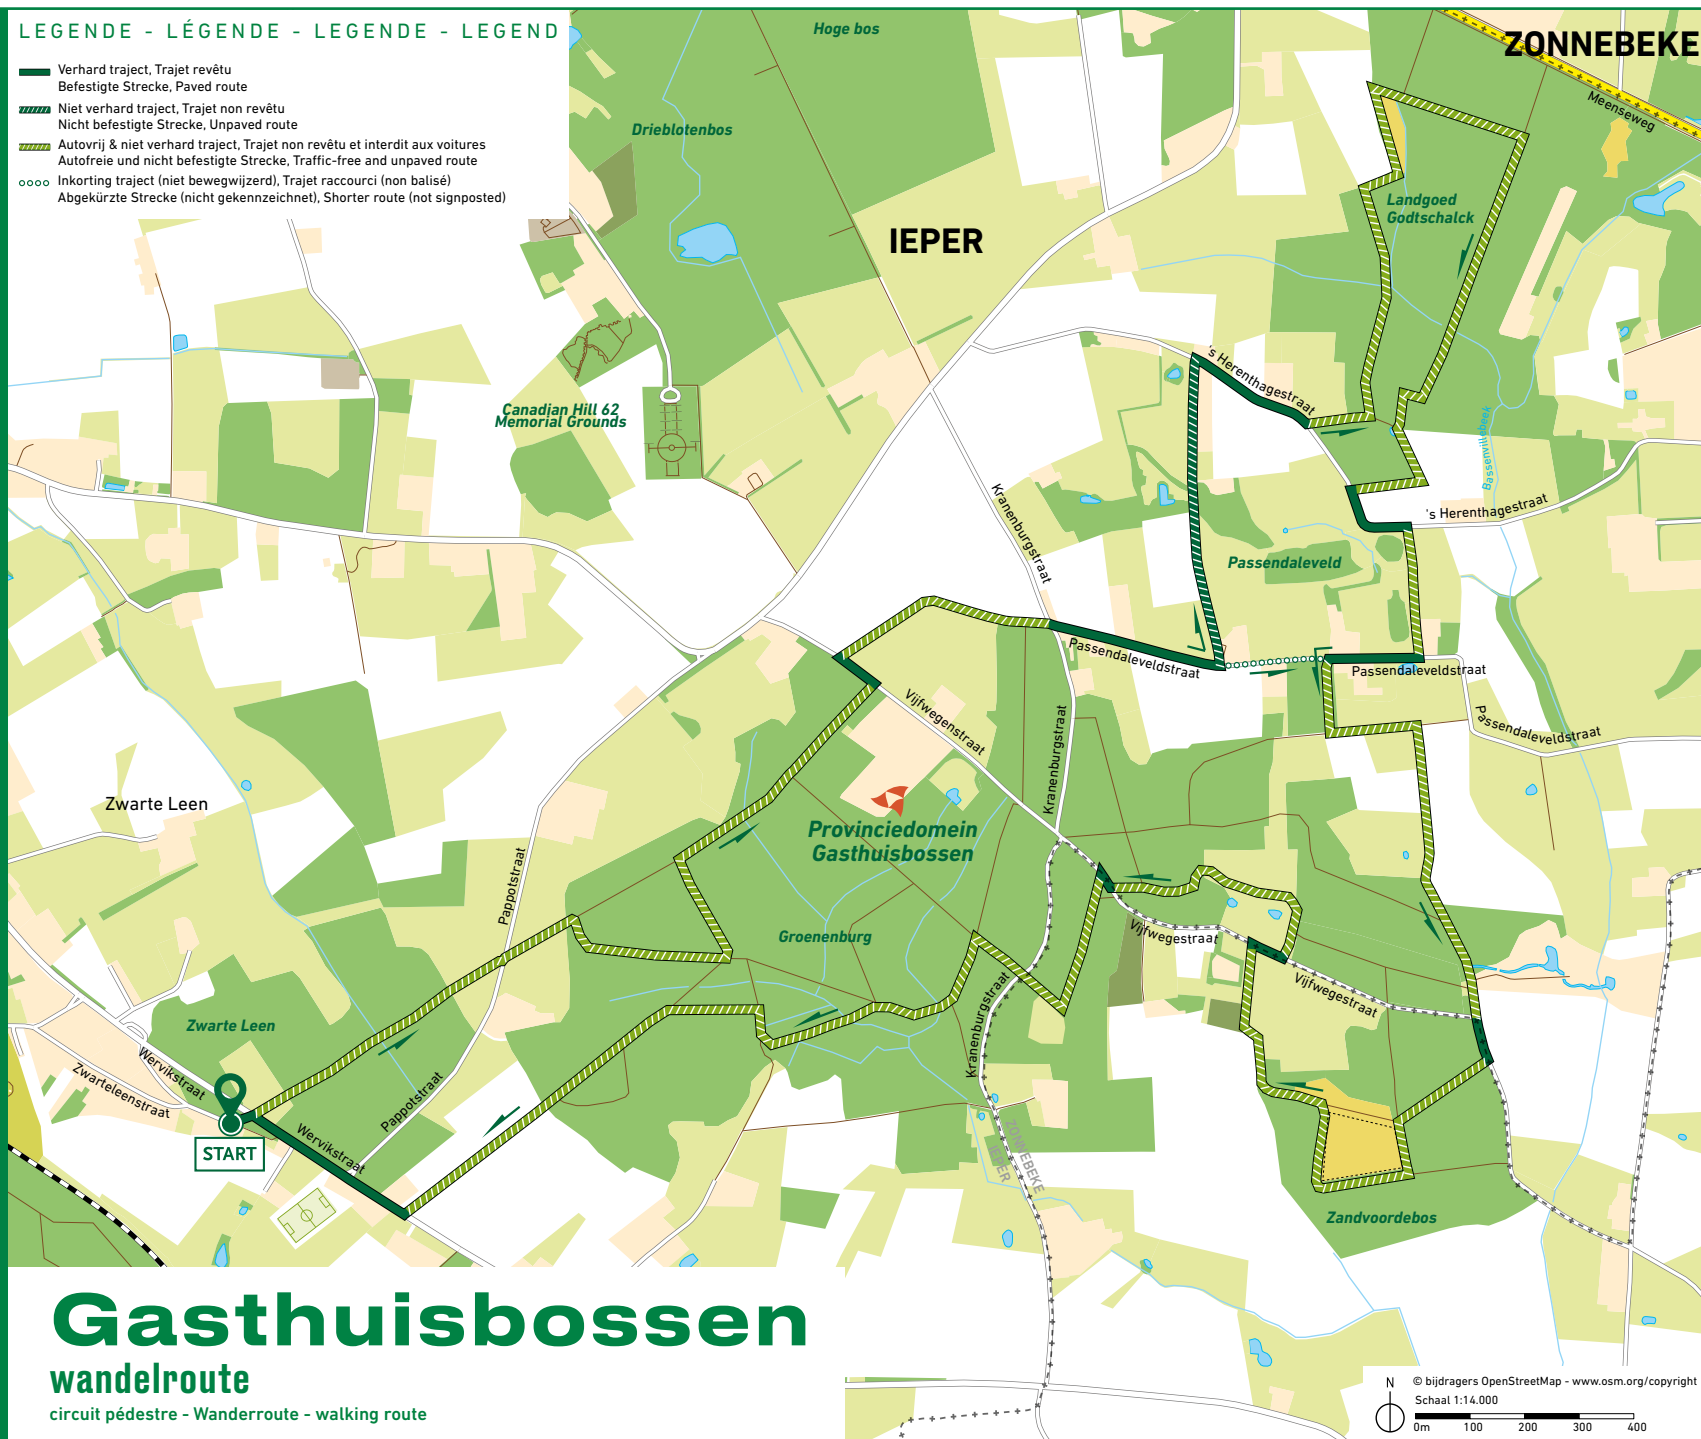

LEGENDE - LÉGENDE - LEGENDE - LEGEND

- Verhard traject, Trajet revêtu
Befestigte Strecke, Paved route
- ▨ Niet verhard traject, Trajet non revêtu
Nicht befestigte Strecke, Unpaved route
- ▨ Autovrij & niet verhard traject, Trajet non revêtu et interdit aux voitures
Autofreie und nicht befestigte Strecke, Traffic-free and unpaved route
- Inkorting traject (niet bewegwijzerd), Trajet raccourci (non balisé)
Abgekürzte Strecke (nicht gekennzeichnet), Shorter route (not signposted)

START:
Wervikstraat, 8902 Zillebeke (Ieper)
50.823148, 2.936204

INKORTING

Gasthuisbossen wandelroute

circuit pédestre - Wanderroute - walking route